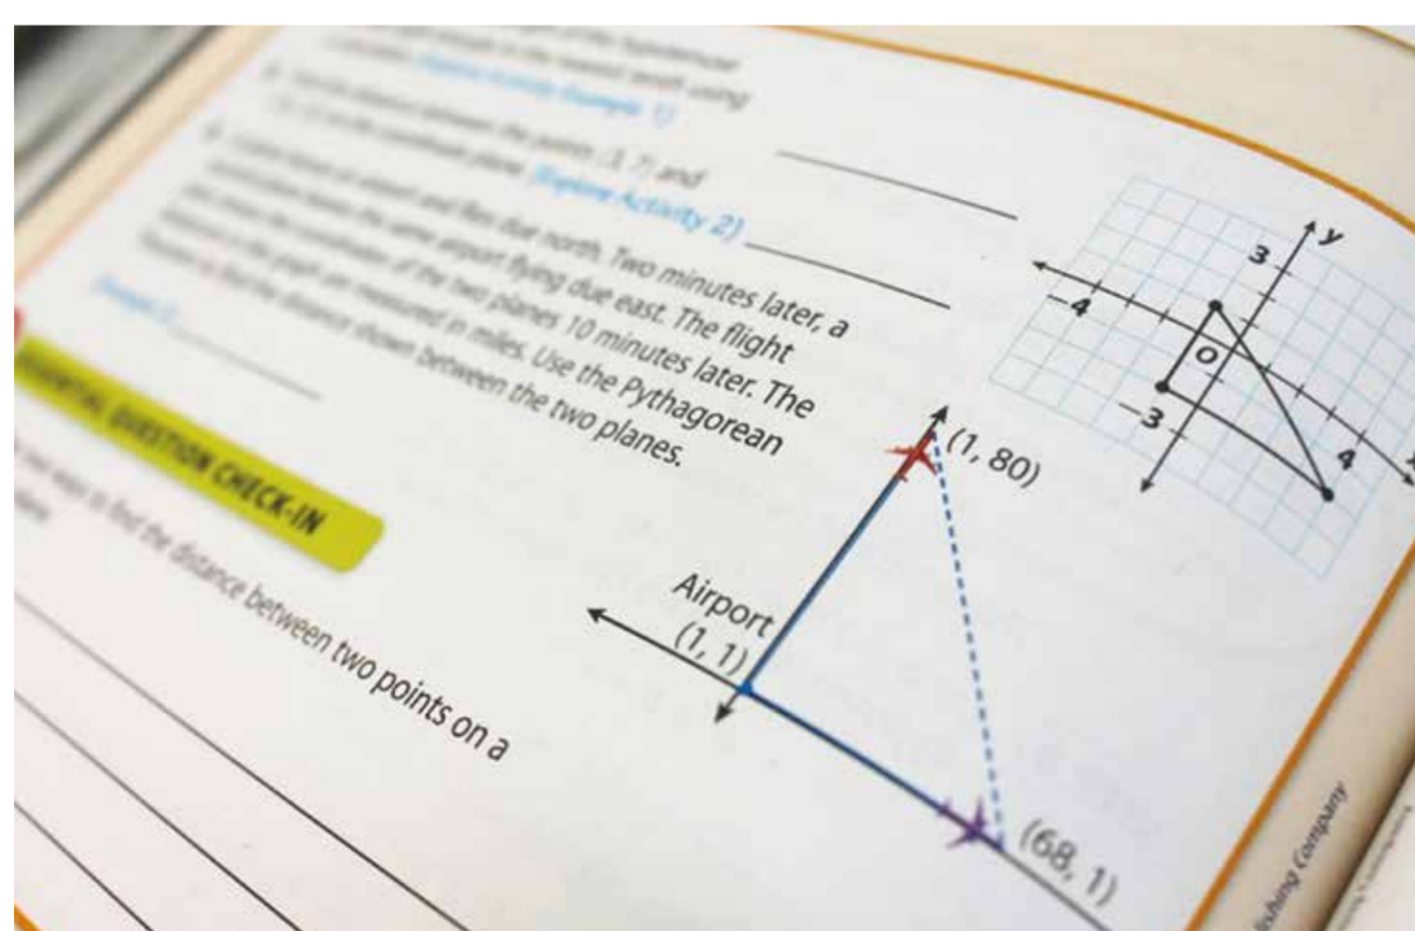

令和4年度から

理数探究コース 始動!

生徒募集

(福岡県内全域から受検できます。)

特色化選抜 **18**人(内定者上限人数)

協働的で探究的で体験的な活動ができる

福岡県立 山門高等学校

〒835-0025 福岡県みやま市瀬高町上庄1730番地1